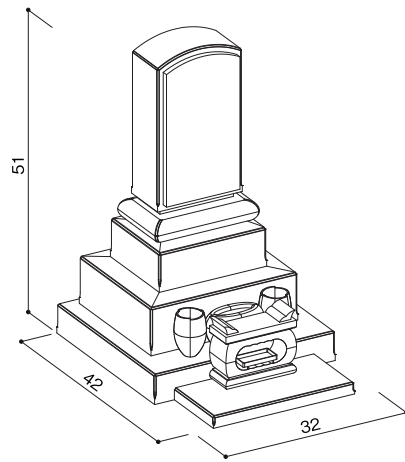

洋型タイプ

# SH-23型

## 石塔

- 仕上げ／本磨き
- 外 寸／32x42
- 切 数／17.899切

西洋の雰囲気  
が漂う  
和洋型  
デザイン  
です。

upside

front

side