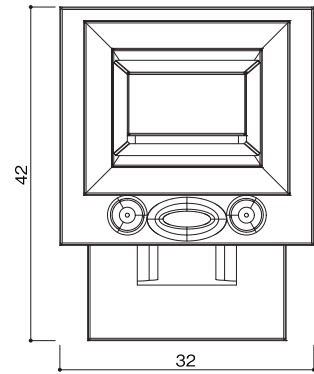

## 石塔

- 仕上げ／本磨き
- 外 寸／32x42
- 切 数／17.899切

西洋の雰囲気  
が漂う  
和洋型  
デザイン  
です。

upside

front

side