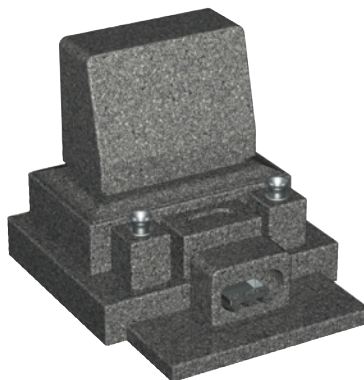

〈洋型タイプSH-18型〉
石種バリエーション

A

B

C

D

E

F

磐梯みかげ