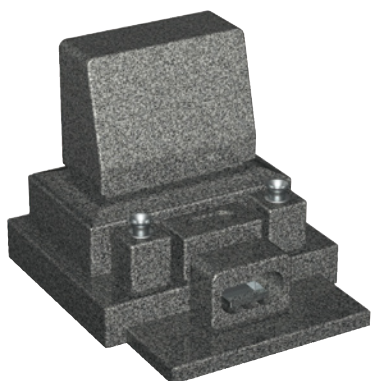

〈洋型タイプSH-18型〉
石種バリエーション

A

滝根みかげ

B

インド銀河

C

マリアグリーン

D