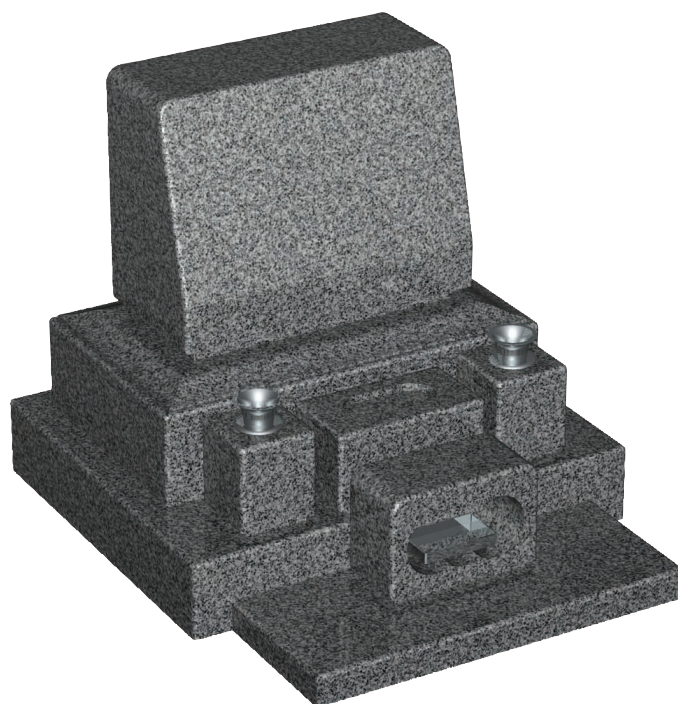

洋型タイプ

# SH-18型

## 石塔

- 仕上げ／本磨き
- 外 寸／30x35
- 切 数／10.115切

安定感のある洋型石塔の  
代表的なデザインです。

upside

front

side