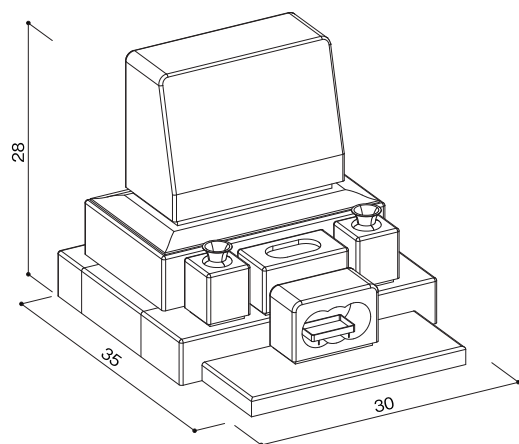

洋型タイプ

## 石塔

- 仕上げ／本磨き
- 外 寸／30x35
- 切 数／10.115切

安定感のある洋型石塔の  
代表的なデザインです。

upside

front

side