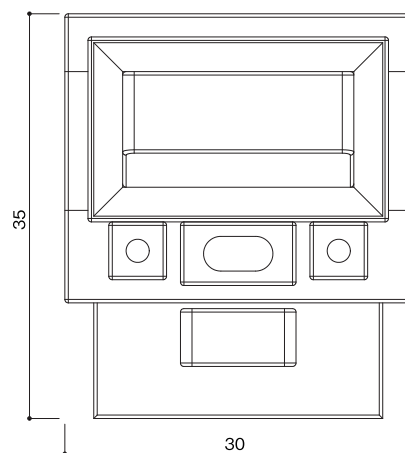

洋型タイプ

## 石塔

- 仕上げ／本磨き
- 外 寸／30x35
- 切 数／10.115切

安定感のある洋型石塔の  
代表的なデザインです。

upside

front

side