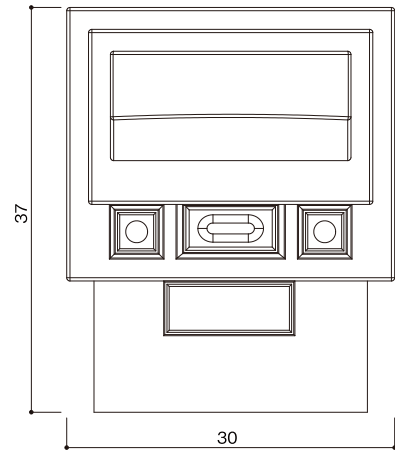

洋型タイプ

## 石塔

- 仕上げ／本磨き
- 外 寸／30x37
- 切 数／12.512切

シンプルさとお洒落な  
デザインが同時に  
表現されています。

upside

front

side