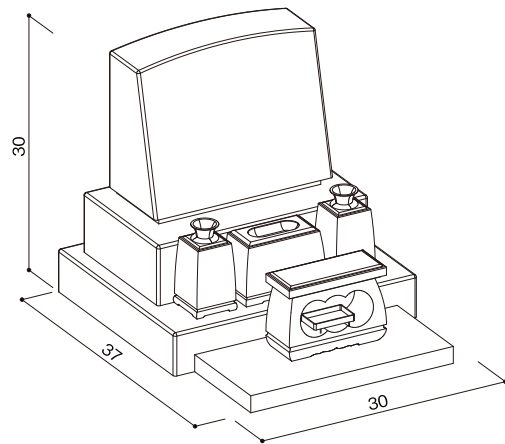

洋型タイプ

## 石塔

- 仕上げ／本磨き
- 外 寸／30x37
- 切 数／12.512切

シンプルさとお洒落な  
デザインが同時に  
表現されています。

upside

front

side