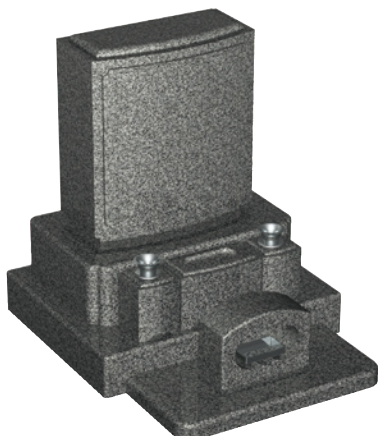

〈洋型タイプSH-09型〉
石種バリエーション

A

滝根みかげ

B

吹雪石

C

マリアグリーン

D

スウェーデンファイン

E

マホガニー

F

#1704