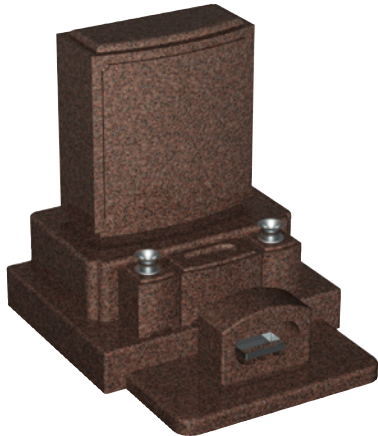

〈洋型タイプSH-09型〉
石種バリエーション

A

滝根みかげ

B

吹雪石

C

マリアグリーン

D

スウェーデンファイン

E

マホガニー

F

#1704