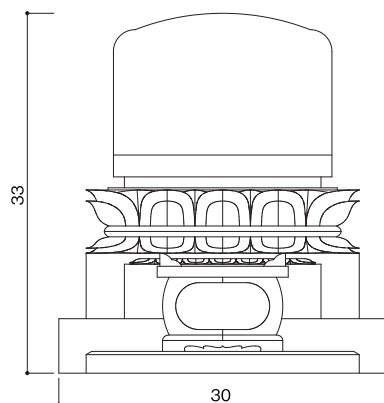

洋型タイプ

SH-06型

石塔

- 仕上げ／本磨き
- 外 寸／30x37
- 切 数／13.235切

ハスをイメージした
蓮華加工を施した
優雅なデザインです。

front

upside

side