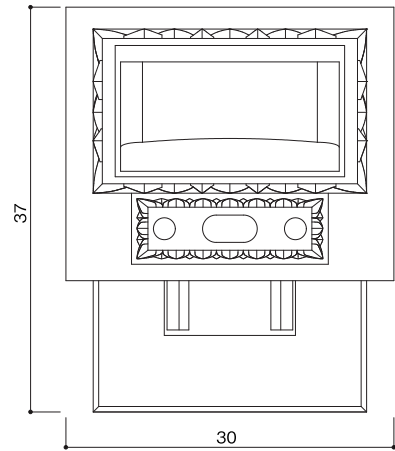

洋型タイプ

SH-06型

石塔

- 仕上げ／本磨き
- 外 寸／30x37
- 切 数／13.235切

ハスをイメージした
蓮華加工を施した
優雅なデザインです。

front

upside

side