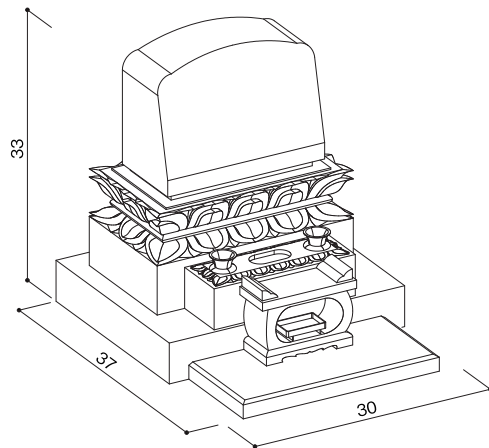

洋型タイプ

SH-06型

石塔

- 仕上げ／本磨き
- 外 寸／30x37
- 切 数／13.235切

ハスをイメージした
蓮華加工を施した
優雅なデザインです。

front

upside

side