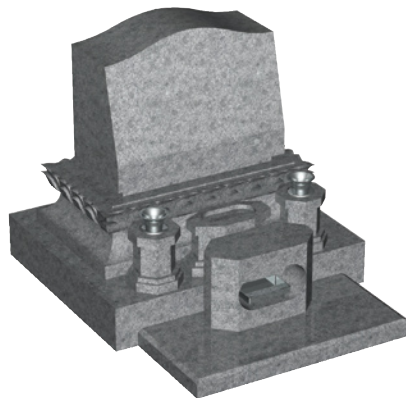

〈洋型タイプSH-05型〉
石種バリエーション

A

B

C

D

E

F

庵治細目