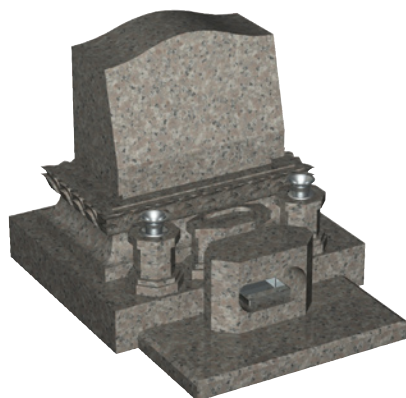

〈洋型タイプSH-05型〉
石種バリエーション

A

滝根みかげ

B

#635

C

マリアグリーン

D