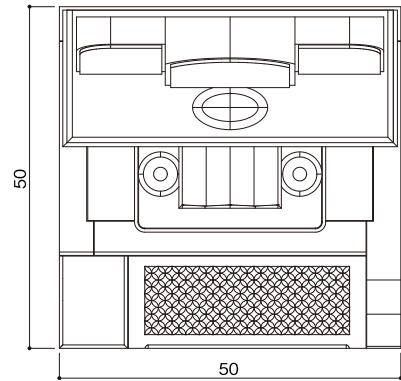

オリジナル型タイプ
IF-シンフォニア型

石塔

- 仕上げ／本磨き
- 外 寸／50x50
- 切 数／38.049切

和洋のシンフォニー。
ツートンカラーもできます。

upside

front

back