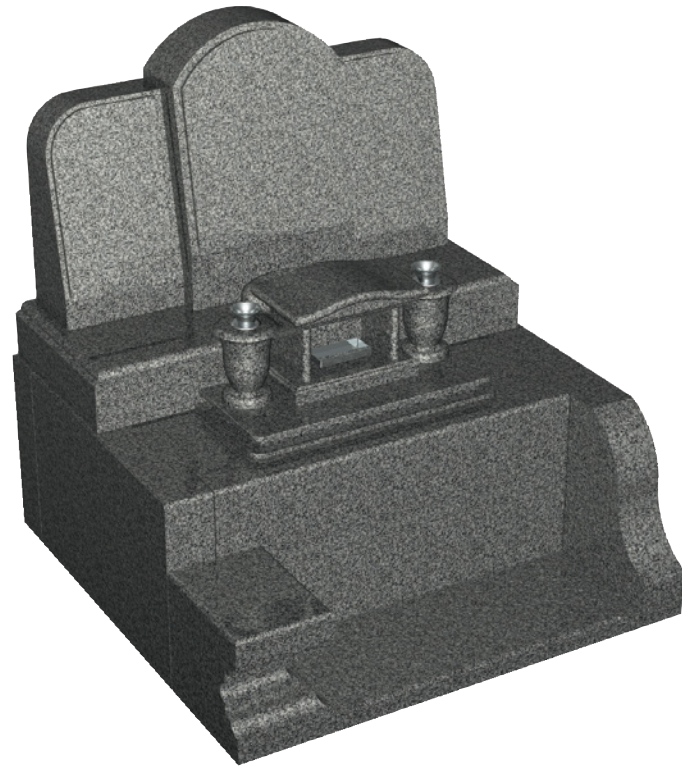

オリジナル型タイプ
IF-シンフォニア型

石塔

- 仕上げ／本磨き
- 外 寸／50x50
- 切 数／38.049切

和洋のシンフォニー。
ツートンカラーもできます。

upside

front

back