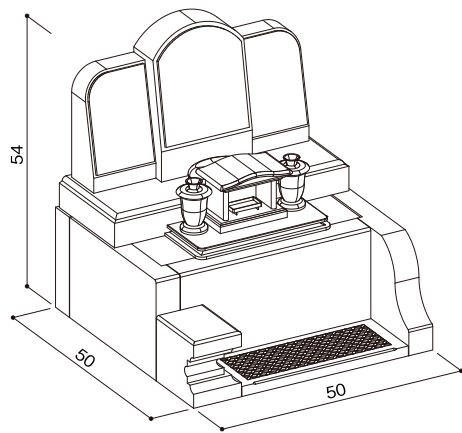

オリジナル型タイプ
IF-シンフォニア型

石塔

- 仕上げ／本磨き
- 外 寸／50x50
- 切 数／38.049切

和洋のシンフォニー。
ツートンカラーもできます。

upside

front

back