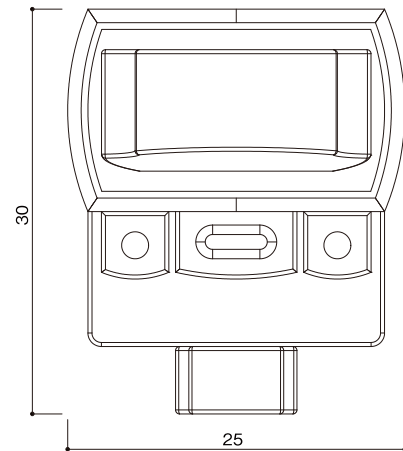

オリジナル型タイプ
IF-O型

石塔

- 仕上げ／本磨き
- 外 寸／25x30
- 切 数／7.686切

今の時代を考えた
新しい形です。

upside

front

side