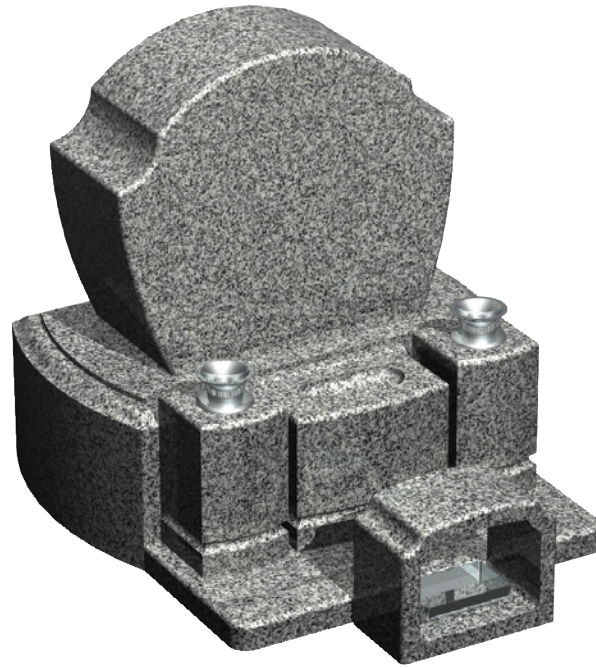

オリジナル型タイプ
IF-O型

石塔

- 仕上げ／本磨き
- 外 寸／25x30
- 切 数／7.686切

今の時代を考えた
新しい形です。

upside

front

side