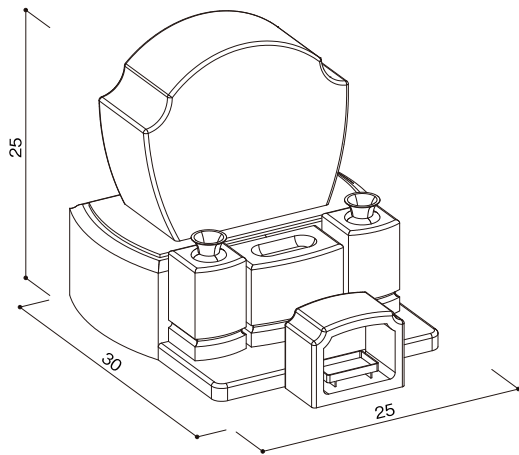

オリジナル型タイプ
IF-O型

石塔

- 仕上げ／本磨き
- 外 寸／25x30
- 切 数／7.686切

今の時代を考えた
新しい形です。

upside

front

side