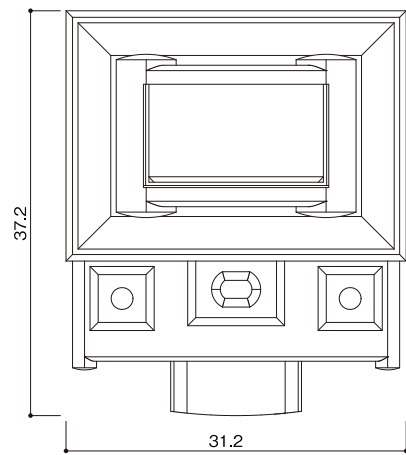

オリジナル型タイプ
IF-波型

石塔

- 仕上げ／本磨き
- 外 寸／31.2x37.2
- 切 数／14.129切

海、自然が好きだった
故人のお墓に使われています。

upside

front

side