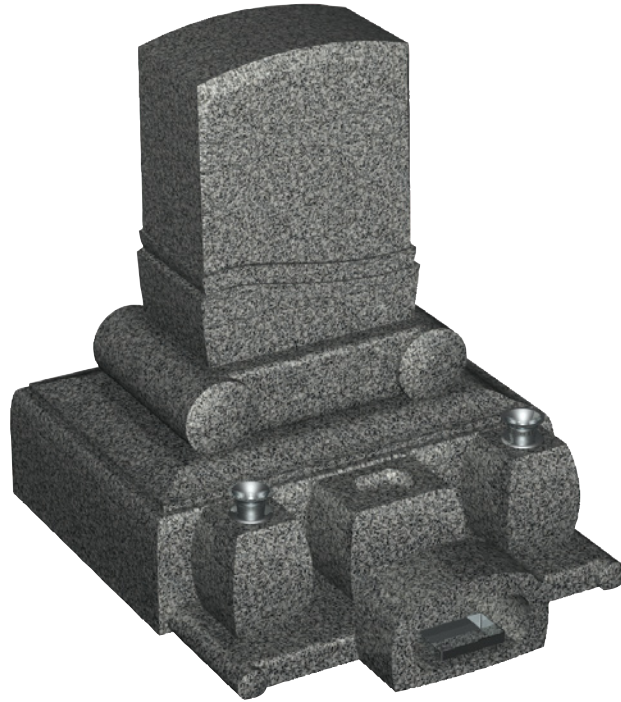

オリジナル型タイプ
IF-波型

石塔

- 仕上げ／本磨き
- 外 寸／31.2x37.2
- 切 数／14.129切

海、自然が好きだった
故人のお墓に使われています。

upside

front

side