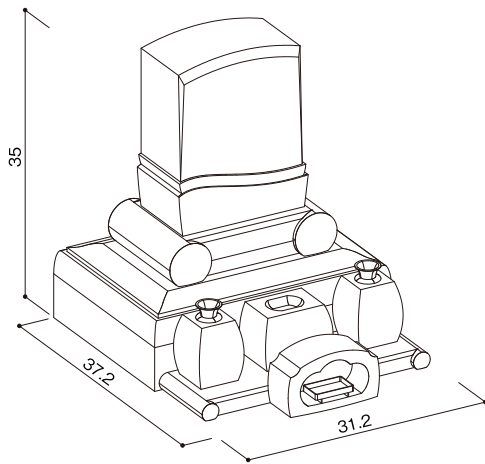

オリジナル型タイプ
IF-波型

石塔

- 仕上げ／本磨き
- 外 寸／31.2x37.2
- 切 数／14.129切

海、自然が好きだった
故人のお墓に使われています。

upside

front

side