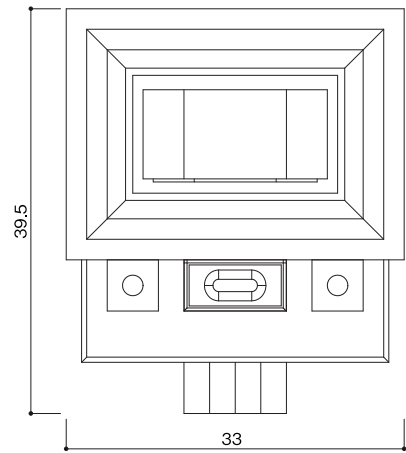

オリジナル型タイプ  
IF-J型

石塔

- 仕上げ／本磨き
- 外 寸／33x39.5
- 切 数／16.738切

和洋折衷のイメージを  
デザイン化しました。

upside

front

side