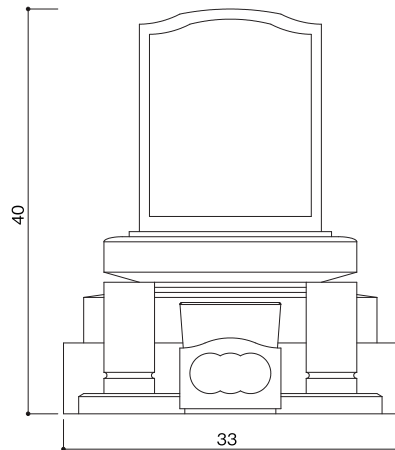

オリジナル型タイプ  
IF-J型

石塔

- 仕上げ／本磨き
- 外 寸／33x39.5
- 切 数／16.738切

和洋折衷のイメージを  
デザイン化しました。

upside

front

side