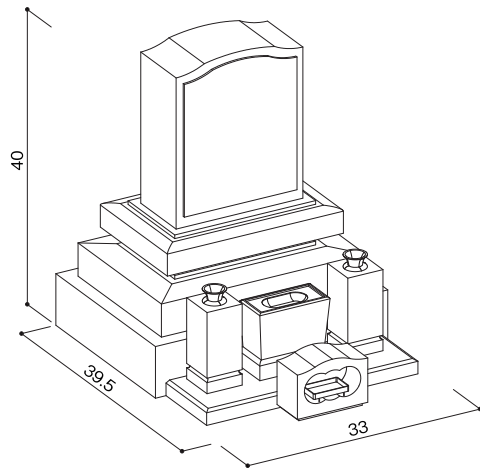

オリジナル型タイプ  
IF-J型

石塔

- 仕上げ／本磨き
- 外 寸／33x39.5
- 切 数／16.738切

和洋折衷のイメージを  
デザイン化しました。

upside

front

side