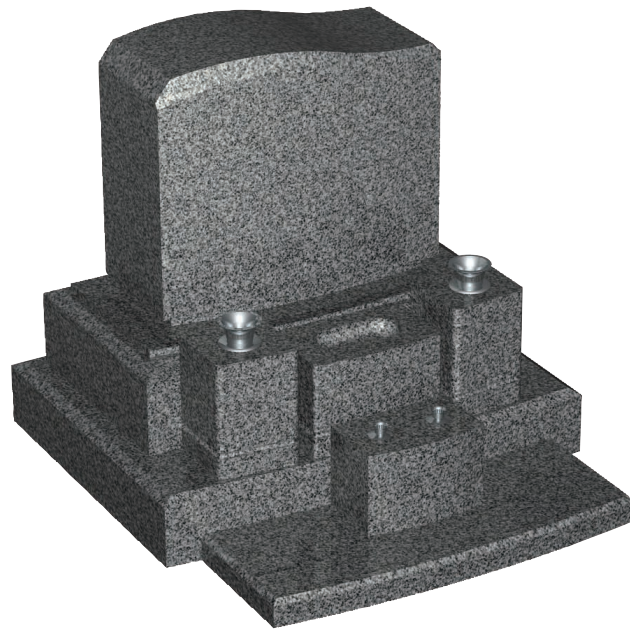

オリジナル型タイプ
IF-H型

石塔

- 仕上げ／本磨き
- 外 寸／33x36.5
- 切 数／13.684切

左右非対称なデザインが
芸術的な雰囲気醸し出します。

upside

front

side