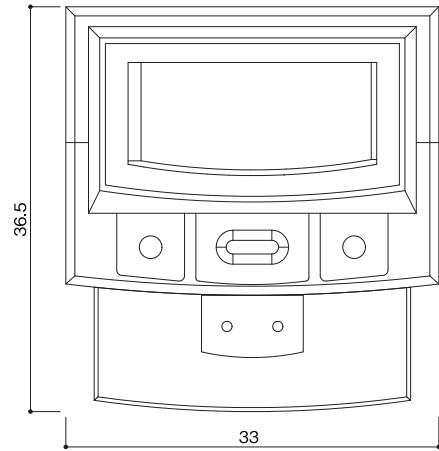

オリジナル型タイプ
IF-H型

石塔

- 仕上げ／本磨き
- 外 寸／33x36.5
- 切 数／13.684切

左右非対称なデザインが
芸術的な雰囲気醸し出します。

upside

front

side