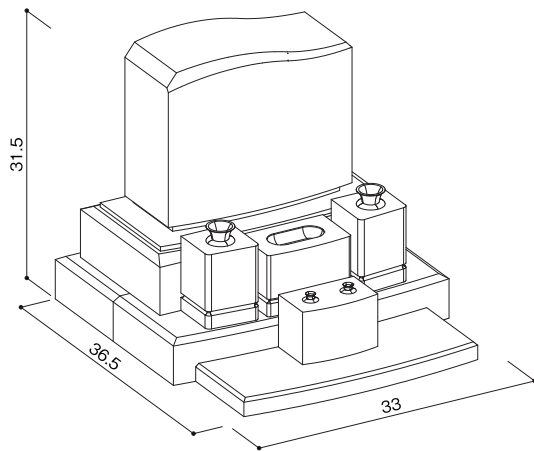

オリジナル型タイプ
IF-H型

石塔

- 仕上げ／本磨き
- 外 寸／33x36.5
- 切 数／13.684切

左右非対称なデザインが
芸術的な雰囲気醸し出します。

upside

front

side