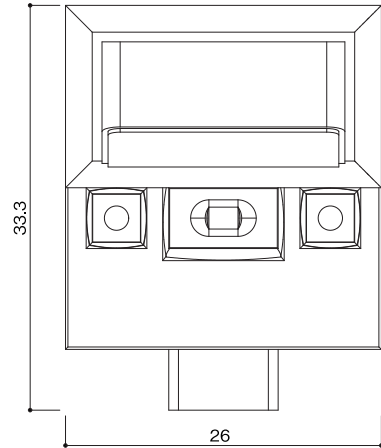

オリジナル型タイプ
IF-G型

石塔

- 仕上げ／本磨き
- 外 寸／26x33.3
- 切 数／8.391切

どっしり安定感がウリです。

upside

front

side