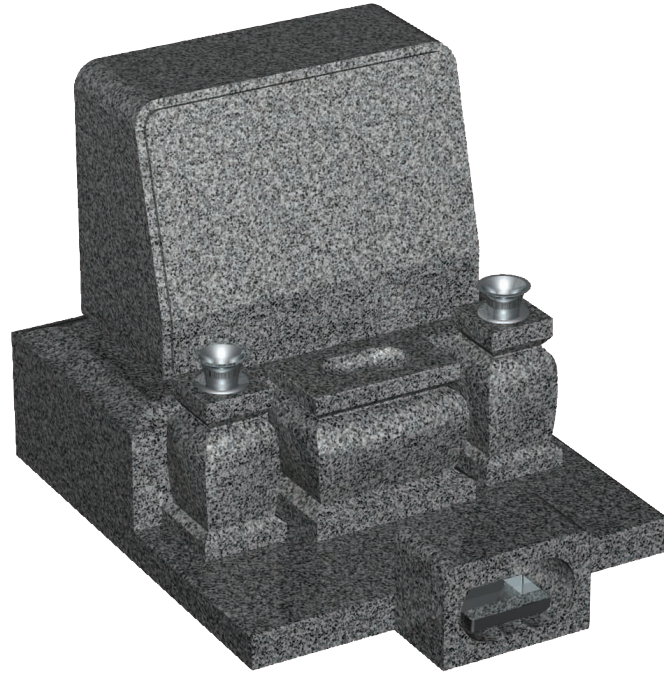

オリジナル型タイプ
IF-G型

石塔

- 仕上げ／本磨き
- 外 寸／26x33.3
- 切 数／8.391切

どっしり安定感がウリです。

upside

front

side