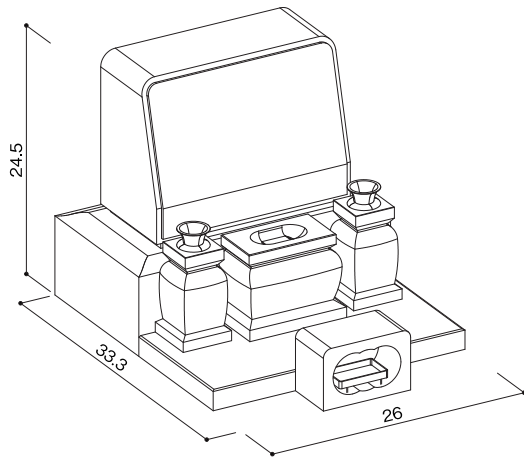

オリジナル型タイプ
IF-G型

石塔

- 仕上げ／本磨き
- 外 寸／26x33.3
- 切 数／8.391切

どっしり安定感がウリです。

upside

front

side